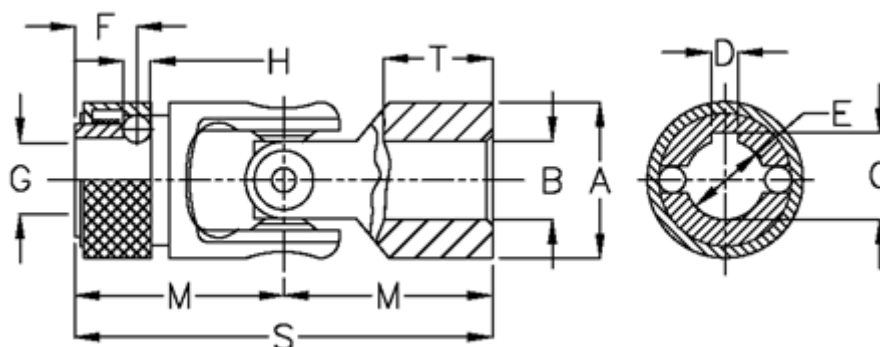

Varenummer: 07625423

Beskrivelse: Krydsled med nåleleje og snaplås
0.625.423

Mål

A	= 25	M	= 37
B H7	= 14	MD max. Nm	= 20
C	= 15.3	s	= 74
D	= 5	T	= 22
E	= 14		
F	= 13.5		
G	= 13.0		
H	= 4.00		